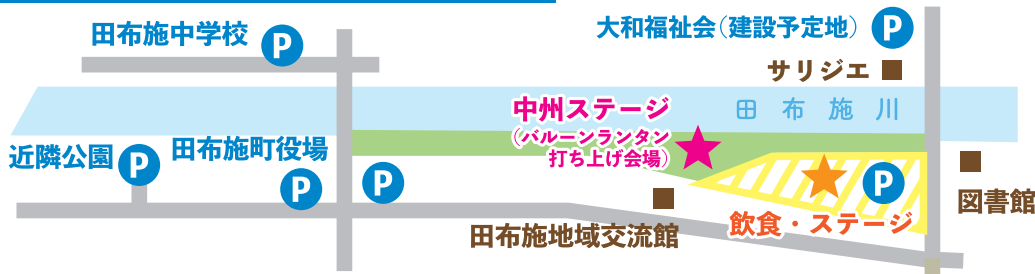

13:20~

ついに実現!!! たぶせふるさと応援大使

松村邦洋さん
トークイベント

年齢別に
まきます

餅まき

▼小学生以下
13:45~13:55

▼中学生以上
13:55~14:05

会場付近図 (駐車場)

遊びにきてね!

たぶせ PRキャラクター
「たぶちゃん」

駐車場が少ない為、なるべく乗り合わせてお越しください。近隣の商業施設への駐車はご遠慮ください。

たぶせ 楽市

2023
10.7土

みて、知って、楽しんで！

田布施町商工会の会員事業者がおすすめ商品やサービスの紹介・販売・体験ができる見本市を開催いたします。見本市以外のイベントも多数ご用意しておりますので是非ご来場ください。

場所